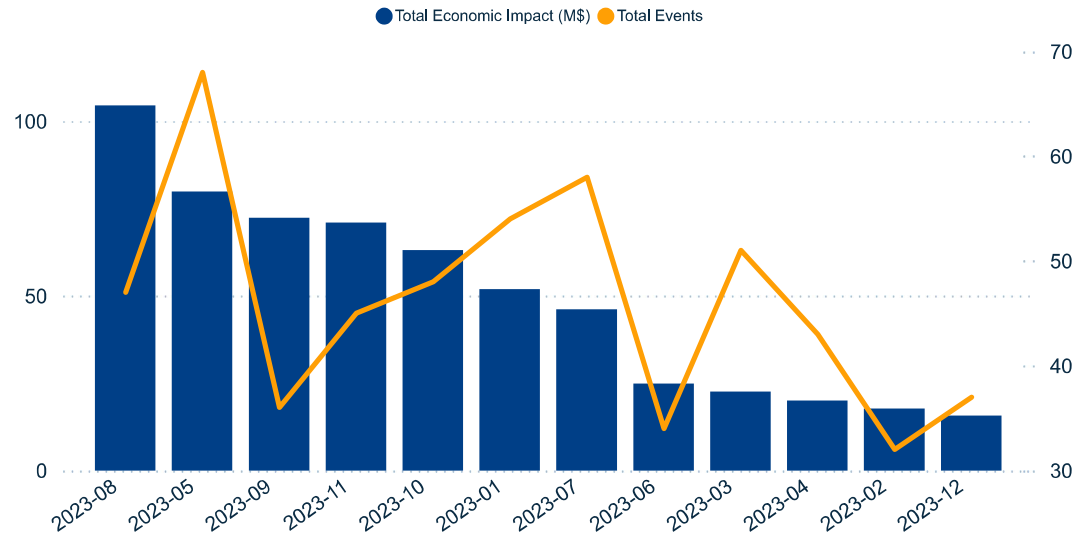

2K

Dth MoM

▼ -4,5%

Dth YoY

▼ -13,4%

Total Economic Impact (M\$) et Total Events par Année-Mois

Total Economic Impact (M\$) par event_type